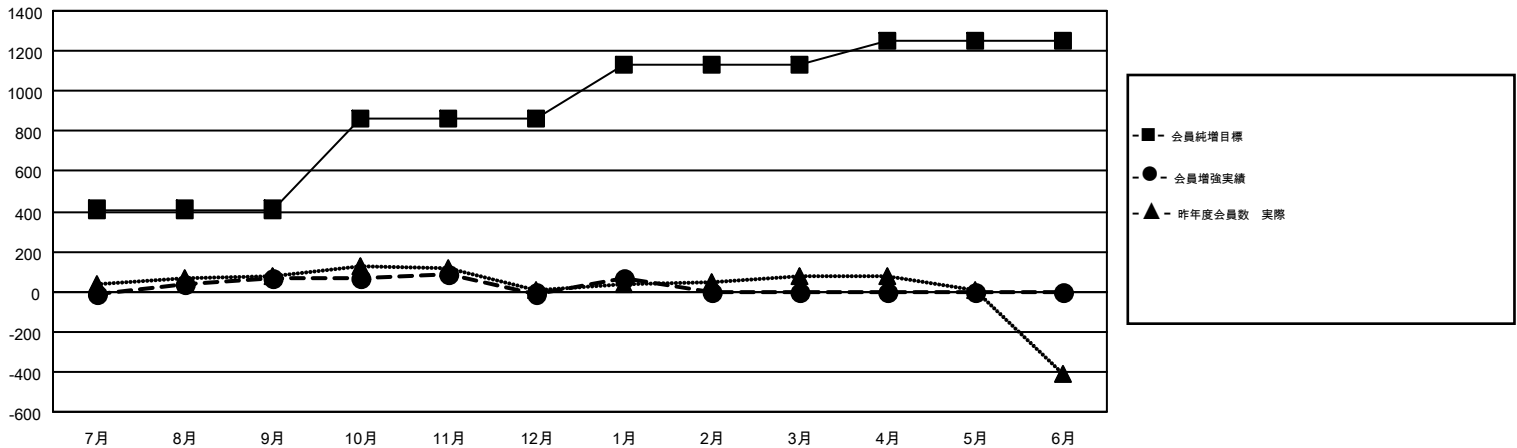

GMT MONTHLY MEMBERSHIP PROGRESS REPORT

Results as of: 1/31/2019

Multiple District 330

LOCATION: JAPAN

GMT: MASAYOSHI MARUYAMA, YASUHISA NAKAMURA

GMT会則地域 5

クラブ				名			
結果: 2018-2019				結果: 2018-2019			
四半期	新クラブ目標	新クラブ	解散クラブ	四半期	会員純増目標	会員増強実績	退会者(転籍を含む)実際
7月/8月/9月	0	0	0	7月/8月/9月	410	362	265
10月/11月/12月	1	0	2	10月/11月/12月	455	182	257
1月/2月/3月	1	1	0	1月/2月/3月	270	146	57
4月/5月/6月	3	0	0	4月/5月/6月	120	0	0

新クラブ目標及び実績累計

会員目標及び実績累計

解散クラブ: 2	257 CLUBS OF 443 一名以上の新会員を登録	男女別 男性 9,984 (78.43%) 女性 2,746 (21.57%)
退会者 物故会員 71 クラブ解散 2 その他 506 合計 579	会員累計データを見るには、ここをクリック	世帯主/家族会員合計 3,882 国際会費半額の家族会員 2,331