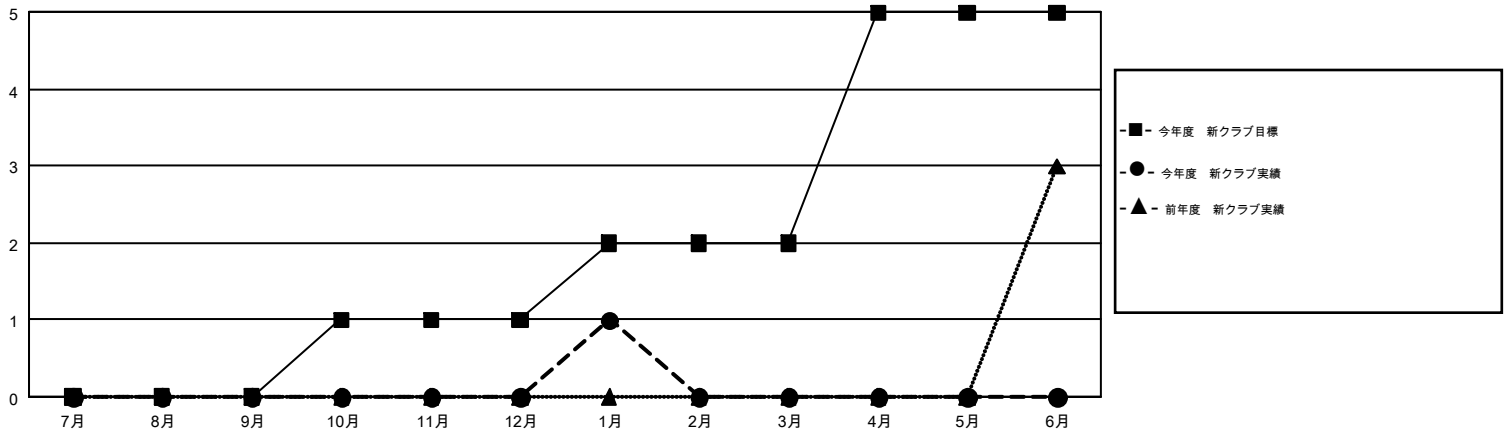

GMT MONTHLY MEMBERSHIP PROGRESS REPORT

Results as of: 1/31/2019

Multiple District 330

LOCATION: JAPAN

GMT: MASAYOSHI MARUYAMA, YASUHISA NAKAMURA

GMT会則地域 5

クラブ				名			
結果: 2018-2019				結果: 2018-2019			
四半期	新クラブ目標	新クラブ	解散クラブ	四半期	会員純増目標	会員増強実績	退会者(転籍を含む)実際
7月/8月/9月	0	0	0	7月/8月/9月	410	362	265
10月/11月/12月	1	0	2	10月/11月/12月	455	182	257
1月/2月/3月	1	1	0	1月/2月/3月	270	146	57
4月/5月/6月	3	0	0	4月/5月/6月	120	0	0

新クラブ目標及び実績累計

会員目標及び実績累計

解散クラブ: 2	257 CLUBS OF 443 一名以上の新会員を登録	男女別 男性 9,984 (78.43%) 女性 2,746 (21.57%)
退会者 物故会員 71 クラブ解散 2 その他 506 合計 579	会員累計データを見るには、ここをクリック	世帯主/家族会員合計 3,882 国際会費半額の家族会員 2,331